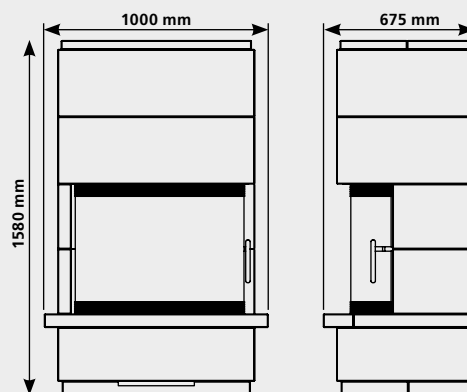

Technische Daten

Abmessungen:

88 x 158 x 62 cm (B x H x T)

Glasscheibe Abmessungen:

76 x 37 x 13 cm

Gewicht:

ca. 935 kg

Wärmeleistungsbereich:

7,1 bis 14,5 kW

Energieeffizienz:

A

Rauchgasrohr:

rückseitig mittig

Ausführung in unterschiedlichen Farbkombinationen erhältlich (Specksteinfarbe, -Struktur und -Oberfläche). Abbildungen enthalten Sonderausstattungen.