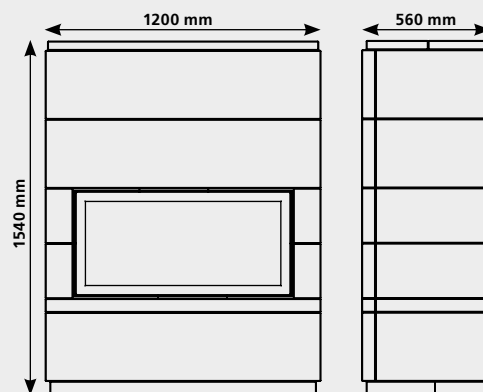

VARENA

Das Modell mit der extra breiten Sichtscheibe: Speckstein-Kaminofen VARENA

Speckstein-Kaminofen VARENA bietet Feuer im Großformat und sorgt für ein stilvolles Ambiente.

Mit 940 Kilogramm reiner Speckstein-Speichermasse ist wohlige Wärme garantiert. Das geradlinige Design macht den Teil-Speicherofen zu einem modernen Hingucker!

Technische Daten

Abmessungen:
120 x 154 x 56 cm (B x H x T)

Glasscheibe Abmessungen:
91 x 41 cm

Gewicht:
ca. 1.150 kg

Wärmeleistungsbereich:
7 bis 20 kW

Energieeffizienz:
A

Rauchgasrohr:
rückseitig mittig

Ausführung in unterschiedlichen Farbkombinationen erhältlich (Specksteinfarbe, -Struktur und -Oberfläche). Abbildungen enthalten Sonderausstattungen.